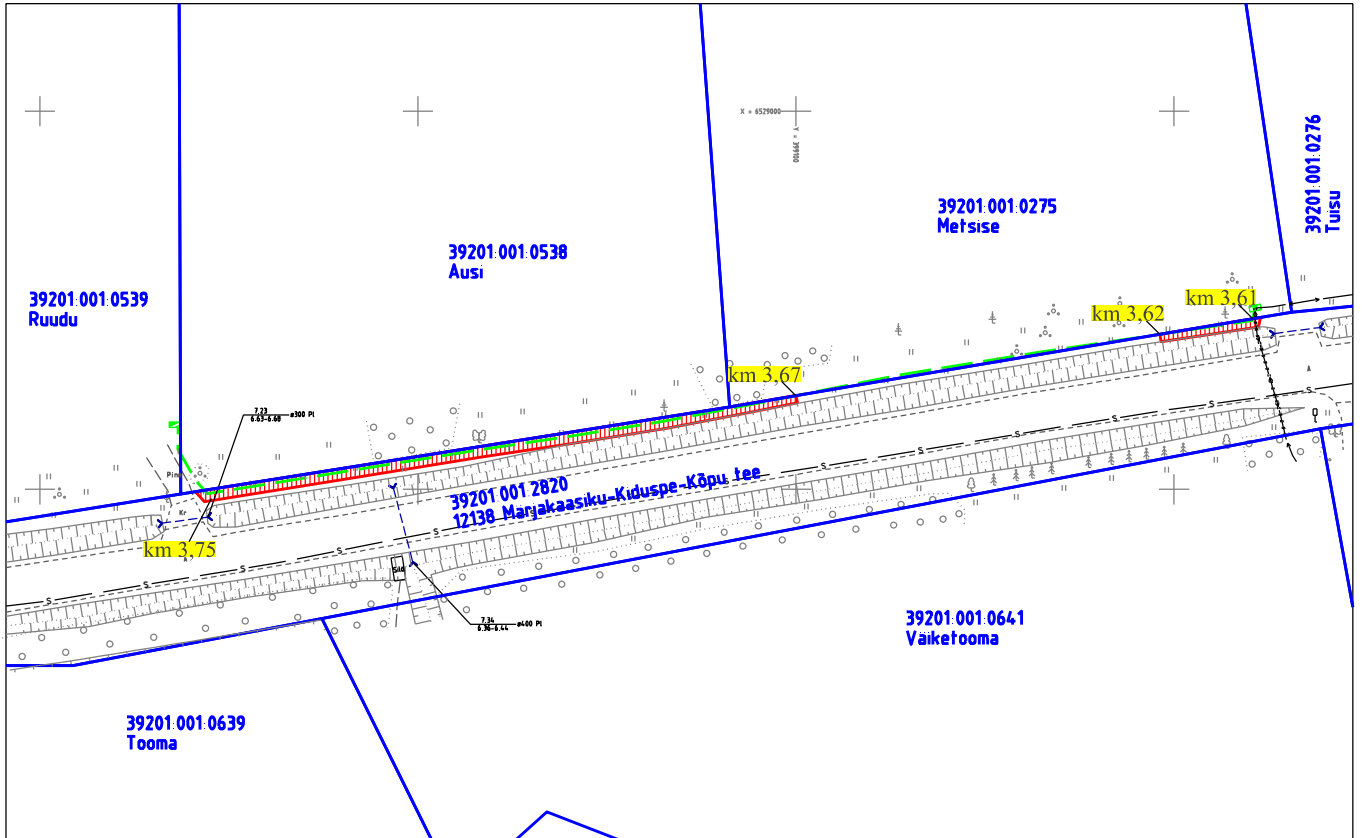

Isikliku kasutusõiguse ala plaan
12138 Märjakaasiku-Kiduspe-Kõpu tee Kiduspe küla, Hiiumaa vald, Hiiu mk
Katastriüksuse nr 39201:001:2820, registriosia nr 9945850

Lisa
1:1000 / A4

Kasutusõiguse ala: 137 m²

Plaani koostas: Karmo Lillepõld (Enersense AS)
Taotluse esiatja: Karmo Lillepõld (Enersense AS)